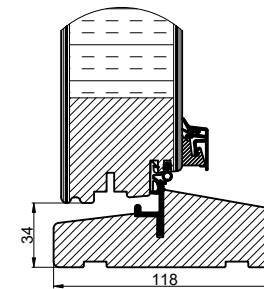

Lodret snit A

Vandret snit B

 Outline vinduer til tiden		Outline Vinduer A/S Fabriksvej 4 DK-9640 Farsø www.outline.dk
Tegn. nr.	640-08	Målestok
Int.		MINPAU
Rev. nr.		01
Rev. dato.		2022-05-26
Benævnelse:		
TRÆ 2-lags Inddugående pladedør.		