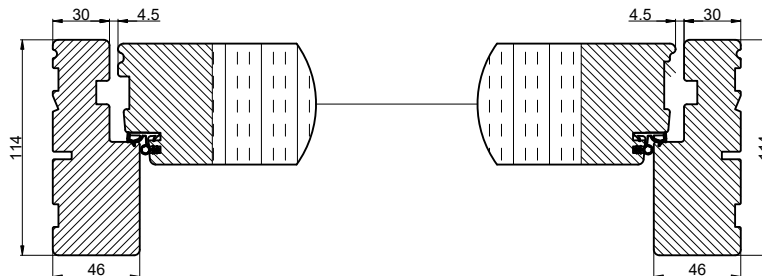

Lodret snit A

Vandret snit B

 Outline vinduer til tiden		Outline Vinduer A/S Fabriksvej 4 DK-9640 Farsø www.outline.dk
Tegn. nr.	640-08	Målestok
Int.		MINPAU
Rev. nr.		01
Rev. dato.		2022-05-26
Benævnelse:		
TRÆ 2-lags Inddugående pladedør.		