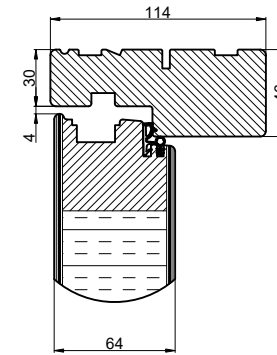

Lodret snit A

Vandret snit B

 Outline vinduer til tiden		Outline Vinduer A/S Fabriksvej 4 DK-9640 Farsø www.outline.dk
Tegn. nr.	640-08	Målestok
Int.		MINPAU
Rev. nr.		01
Rev. dato.		2022-05-26
Benævnelse:		
TRÆ 2-lags Inddugående pladedør.		